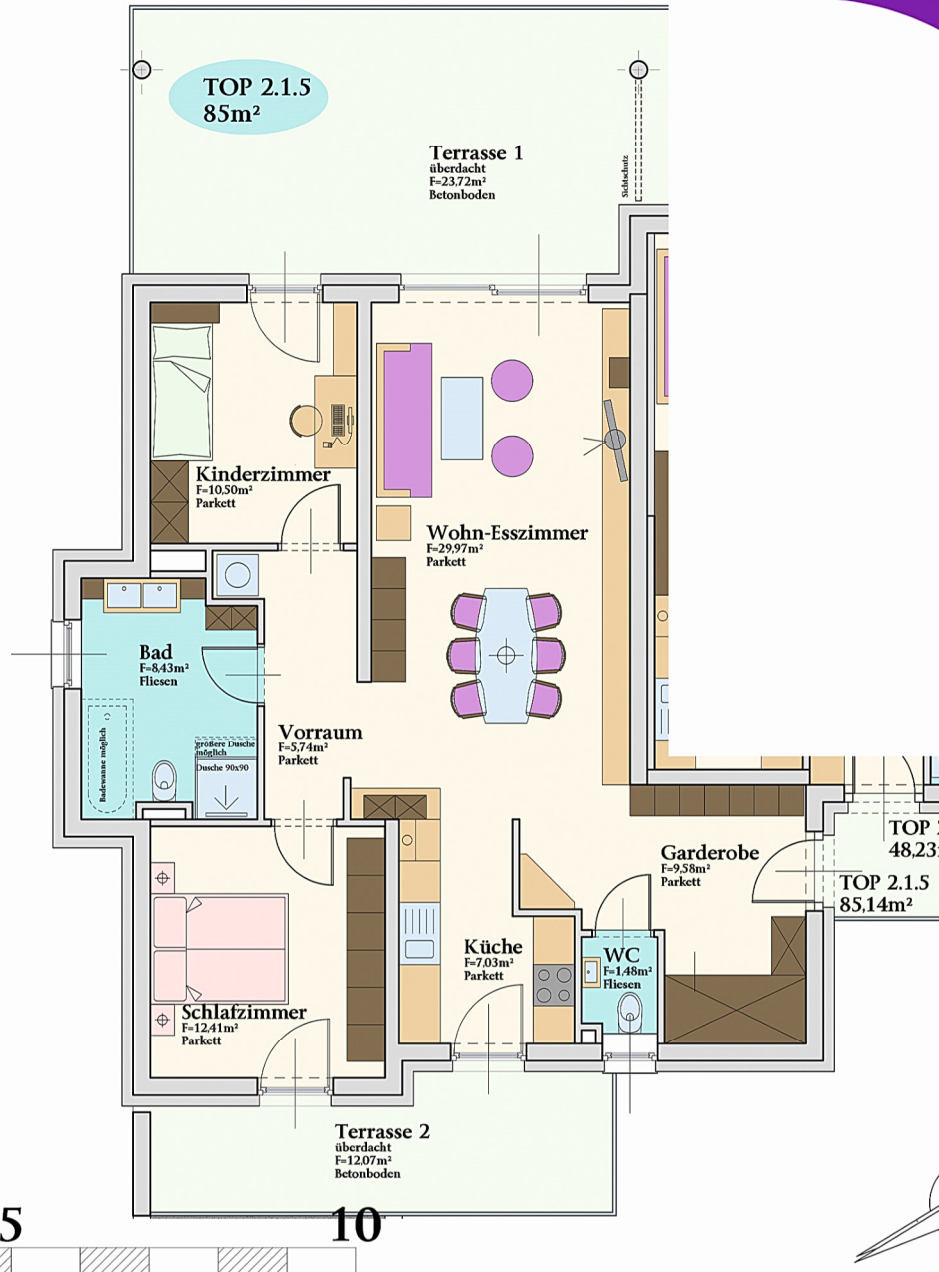

PARKVILLEN FÜRSTENFELD - HAUS 2 - 1. OG - TOP 2.1.5 - 3 Zimmer - 85 m²

LAGE

TOP 2.1.5

3 Zimmer

WNF

85,14m²

Wohnen-Essen	29,97 m ²
Küche	7,03 m ²
Schlafzimmer	12,41 m ²
Kinderzimmer	10,50 m ²
Vorraum	5,74 m ²
Garderobe	9,58 m ²
Bad	8,43 m ²
WC	1,48 m ²
Terrasse 1	23,72 m²
Terrasse 2	12,07 m²