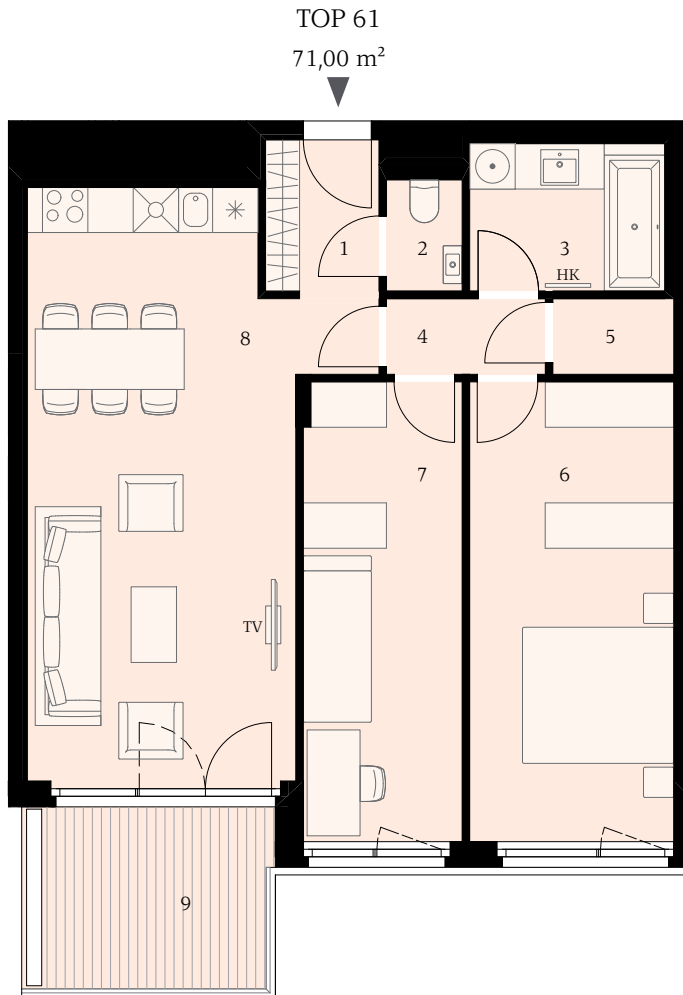

Erdberger Lände 26

Top 61 Stiege 3 7. Obergeschoss
LIVING 3

WOHNFLÄCHE
ca. 71,00 m²

1 Vorraum

2 WC

3 Bad

BALKON

ca. 7,30 m²

4 Gang

5 Abstellraum

6 Zimmer

7 Zimmer

8 Wohnküche

9 Balkon

Stand Mai 2016

0 1 2 3m