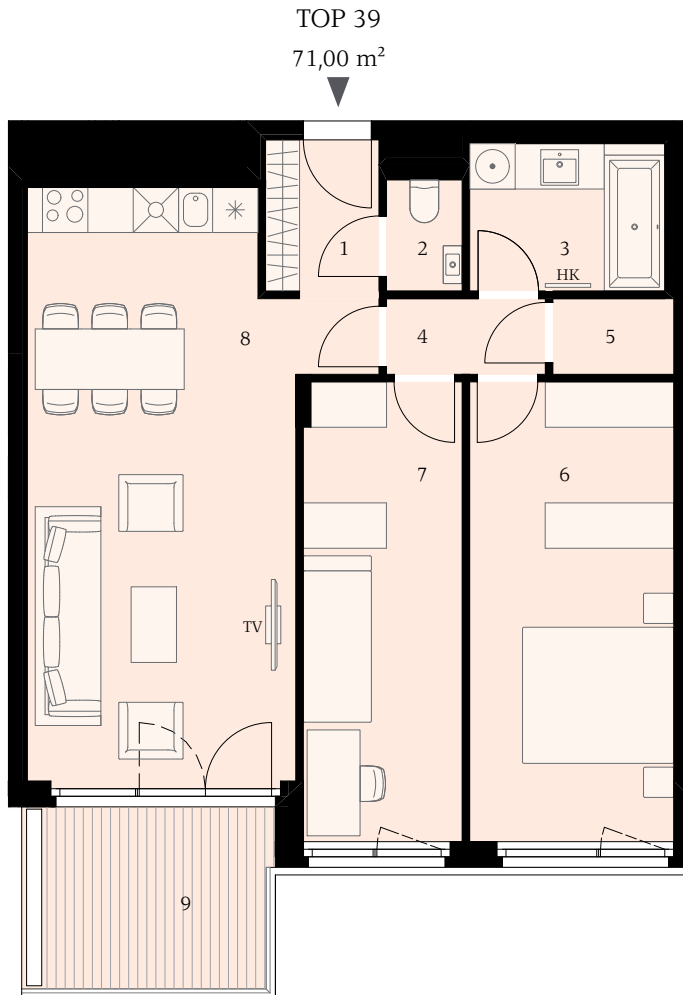

Erdberger Lände 26

Top 39 Stiege 3 5. Obergeschoss
LIVING 3

WOHNFLÄCHE
ca. 71,00 m²

1 Vorraum

2 WC

3 Bad

BALKON

ca. 7,30 m²

4 Gang

5 Abstellraum

6 Zimmer

7 Zimmer

8 Wohnküche

9 Balkon

Stand Mai 2016

0 1 2 3m