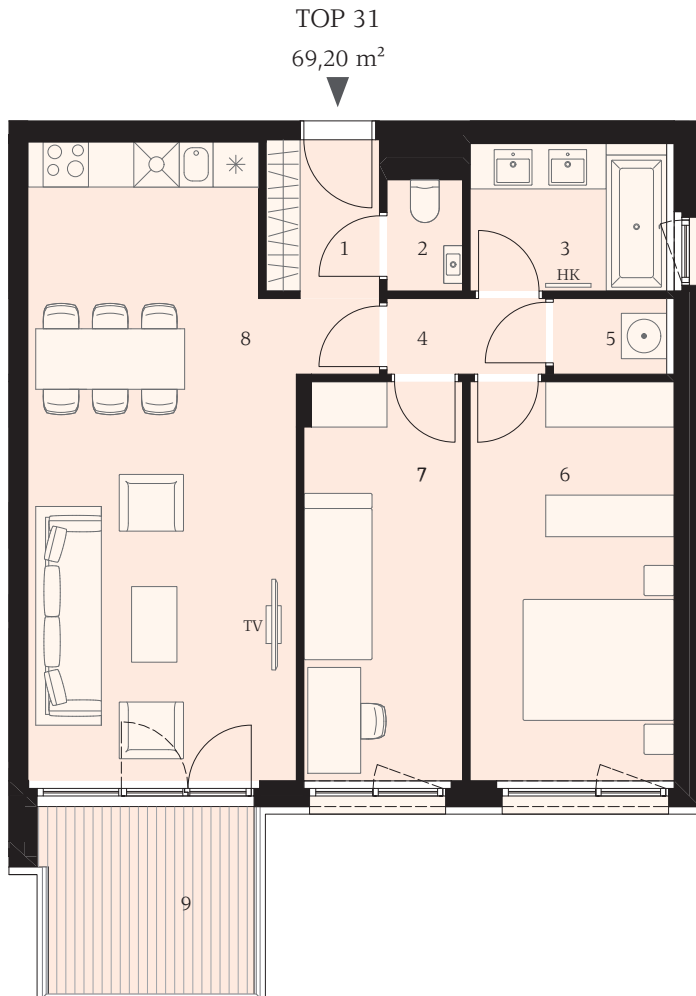

Erdberger Lände 26

Top 31 Stiege 3 4. Obergeschoss
LIVING 3

WOHNFLÄCHE
ca. 69,20 m²

BALKON
ca. 7,00 m²

- 1 Vorraum
- 2 WC
- 3 Bad
- 4 Gang
- 5 Abstellraum
- 6 Zimmer
- 7 Zimmer
- 8 Wohnküche
- 9 Balkon

Stand Oktober 2016

0 1 2 3m

ERDBERGER LÄNDE