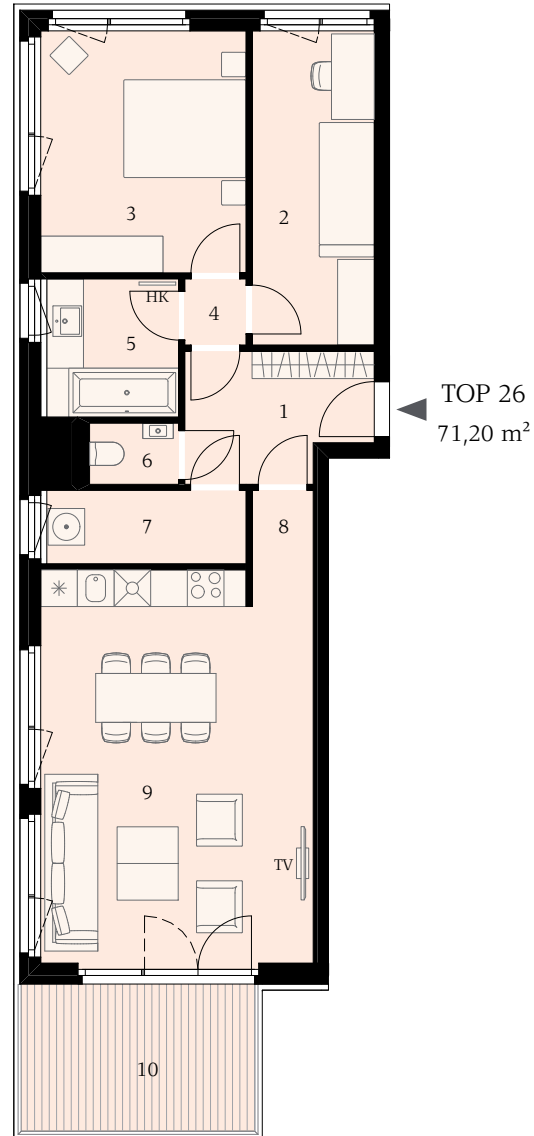

Erdberger Lände 26

Top 26 Stiege 3 3. Obergeschoss
LIVING 3

WOHNFLÄCHE
ca. 71,20 m²

BALKON
ca. 9,20 m²

- 1 Vorräum
- 2 Zimmer
- 3 Zimmer
- 4 Gang
- 5 Bad
- 6 WC
- 7 Abstellraum
- 8 Gang
- 9 Wohnküche
- 10 Balkon